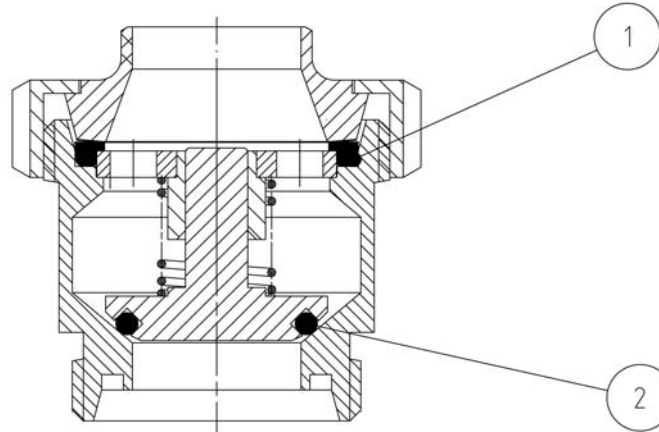

Ersatzteilliste / Spare parts list
Tellerrückschlagventil GS (DIN)
Non-return valve m/w (DIN)

M&S Armaturen GmbH

Datum/date: 01.02.2010

EL65000.doc

Werkstoff Material	Bezeichnung Designation	DN 15	DN 20	DN 25	DN 32	DN 40	DN 50	DN 65	DN 80	DN 100
NBR	P Dichtungssatz gasket set	P 650000200200	P 650000250200	P 650000320200	P 650000400200	P 650000500200	P 650000650200	P 650000800200	P 650001000200	
	1 Dichtring G mit Bund* gasket G with collar*	1 111000320200 (*ohne Bund)	1 111200400200	1 111200400200	1 111200500200	1 111200650200	1 111200800200	1 111201000200	1 111201250200	
	2 O-Ring o-ring	2 020001602020	2 101170200700	2 101170250700	2 101170320700	2 101190400700	2 101182120700	2 101183000700	2 020009502020	
EPDM	P Dichtungssatz gasket set	P 650000150300	P 650000200300	P 650000250300	P 650000320300	P 650000400300	P 650000500300	P 650000650300	P 650000800300	P 650001000300
	1 Dichtring G mit Bund* gasket G with collar*	1 111000200300 (*ohne Bund)	1 111000320300 (*ohne Bund)	1 111200400300	1 111200400300	1 111200500300	1 111200650300	1 111200800300	1 111201000300	1 111201250300
	2 O-Ring o-ring	2 020001403010	2 020001603020	2 101170200300	2 101170250300	2 101170320300	2 101190400300	2 101182120300	2 101183000300	2 020009503010
FKM	P Dichtungssatz gasket set	P 650000150400	P 650000200400	P 650000250400	P 650000320400	P 650000400400	P 650000500400	P 650000650400	P 650000800400	P 650001000400
	1 Dichtring G mit Bund* gasket G with collar*	1 111000200400 (*ohne Bund)	1 111000320400 (*ohne Bund)	1 111200400400	1 111200400400	1 111200500400	1 111200650400	1 111200800400	1 111201000400	1 111201250400
	2 O-Ring o-ring	2 020001404010	2 020001604010	2 101170200400	2 101170250400	2 101170320400	2 101190400400	2 101182120400	2 101183000400	2 020009504010